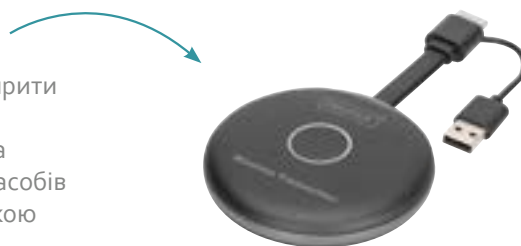

Характеристики Передавача:

- 1x HDMI роз'єм (Full HD (1080p) Підключення відеовиходу ноутбука, довжина кабелю: 5 см
- 1x USB-A роз'єм Надання живлення пристрою (DC 5 5V) від порту USB ноутбуку довжина кабелю: 12 см
- Кнопка підключення LED індикатором статусу роботи на корпусі передавача
- Корпус передавача - ABS пластик
- Габаритні розміри (ДхШхГ): 8.0 x 8.0 x 1.4 см

Характеристики Приймача:

- 1x HDMI роз'єм (UHD, 4K2K/60Hz) – Підключення відеовиходу екрану
- 1x RJ45 роз'єм (Fast Ethernet, 10/100 Mbps) – Підключення до локальної мережі та Інтернету
- 2x USB-A роз'єм (USB 2.0) – Підключення маніпулятора «миш» та клавіатури
- 1x Micro USB роз'єм – Електроживлення пристрою (10 10Vт, 5В/2А)
- 1x LED індикатор статусу роботи пристрою
- 2x Радіоантени
- Підтримка бездротового з'єднання за стандартом: IEEE 802.11 b/g/n/ac, 2,4G/5GHz, 2T2R
- Спосіб шифрування AES 128 bit
- Спосіб аутентифікації WPA2/WPA-PSK/WPA2-PSK
- Затримка сигналу: приблизно 100 мс
- Корпус приймача - Алюміній
- Габаритні розміри (ДхШхГ): 8.5 x 10.4 x 2.3 см
- Колір: сирій/чорний

Додатковий Передавач (DS-55322)

За допомогою додаткового Передавача можна розширити систему Click View Pro до 30 учасників. Передавач легко підключається до ноутбука та настільного ПК за допомогою HDMI роз'єма. Використання апаратних засобів дає можливість встановити зв'язок з низькою затримкою сигналу.

Інформація про додатковий Передавач