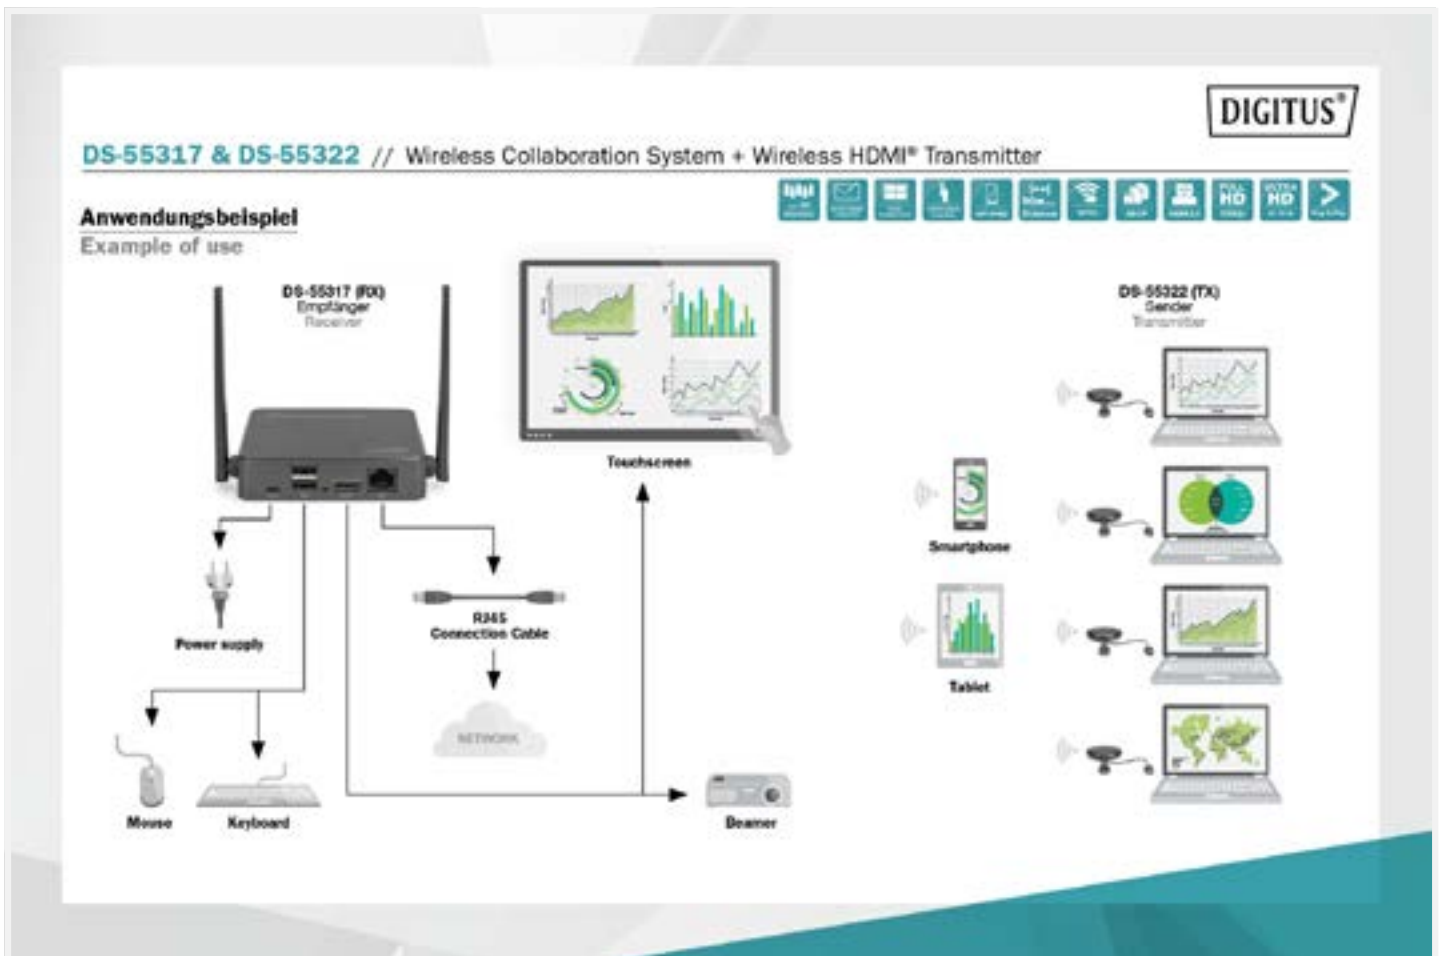

Застосування